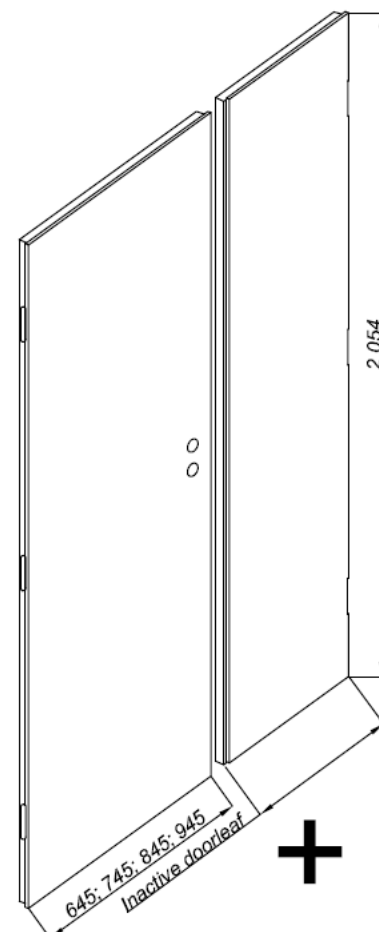

	Standarta produkts	Iespējamie papildinājumi
Tehniskie rādītāji:		
Skaņas izolācija	Rw39dB*(testu rezultāti no SP laboratorijas)	
Ugunsizturība	EI30 (vienviru durvju testu rezultāti no SP laboratorijas; divviru durvju testu rezultāti no VTT laboratorijas)	
Durvju vērtne:	Durvju vērtne ar biezumu 52 +/- 1mm	
Malas	Vertikālās malas noklātas ar lenti, horizontālās malas bez apdares	
Dekorācija	Gludas	Durvju vērtne ar dekoratīvajiem dēļiem vai/un plāksnēm
Apdare:	Balta krāsa (NCS S 0502-Y)	Krāsošana pēc Monicolor, Symphony, Tintorama, RAL, Rautaruuki katalogiem. Finierētas (ozols;priede;bērzs)+(beicētas)+lakotas. Finierētas (ozols;priede;bērzs)+(beicētas)+elļotas Laminētas ar augstspiediena laminēšanu
Blīvējums	2x10 mm ² ugunsdrošs blīvējums uz pasīvās durvju vērtnes	-
Stikla atvērums**	-	Atbilstoši klienta pasūtījumam un sertifikātiem
Stikls	Fireswiss Foam EI30 (15mm)	
Stikla rāmja aplodas	Koka, krāsotas. Piestiprināšana ar skrūvēm	Koka, beicētas un lakotas. Piestiprināšana ar skrūvēm
Rāmis:	Skujkoks 42x92 mm	Skujkoks 42x92-130
Profils:	“FS435”	“FS435N”
Apdare:	Balta krāsa (NCS S 0502-Y)	Krāsošana pēc Monicolor, Symphony, Tintorama, RAL, Rautaruuki katalogiem. Beicētas+lakotas. Beicētas+elļotas
Blīvējums:	O10 – balts Ugunsdroša balta blīvgumija	O10 – brūns Ugunsdroša melna blīvgumija
Montāžas stiprinājumu noseģšanai:	ø 16 mm; balti plastmasas korķi	ø 16 mm; brūni vai bēši plastmasas korķi
Slieksnis:	Ozols 27 mm (tips FS/TA-92/...)	27x92-130 mm (tips FS) 20x93-130 mm (tips FM) Mehāniskais sliekšnis Planet FT
Slēgšanās sistēma:	Slēdzenes korpuss Pretplāksne	Slēdzenes korpuss Pretplāksne
	565 2863-6*** Pasīvā durvju vērtne fiksēta ar Abloy DF 3000	ASSA 565 1887-5 ASSA 2002 1887-5 ASSA 8765 1887-5 Abloy 4190 or LC100 4691 Abloy LC190 LP731
Enģes:	Abloy NTR 110-30TSS zn	Abloy NTR 110-30TSS (PKU,PKE,CR)
Izmēri:	Vienviru durvis: M7x21	Izmēra samazināšana ir atļauta