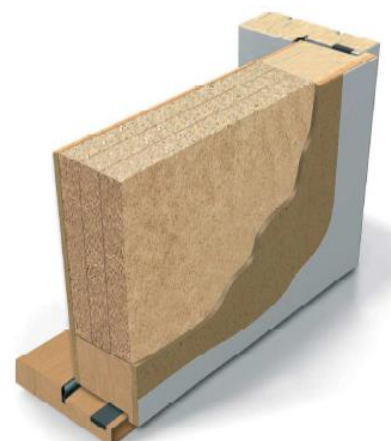

	Standarta produkts	Iespējamie papildinājumi
Tehniskie rādītāji:		
Skaņas izolācija	Rw39dB*(testu rezultāti no SP laboratorijas)	
Ugunsizturība	EI30 (vienviru durvju testu rezultāti no SP laboratorijas; divviru durvju testu rezultāti no VTT laboratorijas)	
Durvju vērtne:	Durvju vērtne ar biezumu 52 +/- 1mm	
Malas	Vertikālās malas noklātas ar lenti, horizontālās malas bez apdares	
Dekorācija	Gludas	Durvju vērtne ar dekoratīvajiem dēļiem vai/un plāksnēm
Apdare:	Balta krāsa (NCS S 0502-Y)	Krāsošana pēc Monicolor, Symphony, Tintorama, RAL, Rautaruuki katalogiem. Finierētas (ozols;priede;bērzs)+(beicētas)+lakotas. Finierētas (ozols;priede;bērzs)+(beicētas)+elļotas Laminētas ar augstspiediena laminēšanu
Blīvējums	2x10 mm ² ugunsdrošs blīvējums uz pasīvās durvju vērtnes	-
Stikla atvērums**	-	Atbilstoši klienta pasūtījumam un sertifikātiem
Stikls	Fireswiss Foam EI30 (15mm)	
Stikla rāmja aplodas	Koka, krāsotas. Piestiprināšana ar skrūvēm	Koka, beicētas un lakotas. Piestiprināšana ar skrūvēm
Rāmis:	Skujkoks 42x92 mm	Skujkoks 42x92-130
Profils:	“FS435”	“FS435N”
Apdare:	Balta krāsa (NCS S 0502-Y)	Krāsošana pēc Monicolor, Symphony, Tintorama, RAL, Rautaruuki katalogiem. Beicētas+lakotas. Beicētas+elļotas
Blīvējums:	O10 – balts Ugunsdroša balta blīvgumija	O10 – brūns Ugunsdroša melna blīvgumija
Montāžas stiprinājumu noseģšanai:	ø 16 mm; balti plastmasas korķi	ø 16 mm; brūni vai bēši plastmasas korķi
Slieksnis:	Ozols 27 mm (tips FS/TA-92/...)	27x92-130 mm (tips FS) 20x93-130 mm (tips FM) Mehāniskais sliekšnis Planet FT
Slēgšanās sistēma:	Slēdzenes korpuss Pretplāksne	Slēdzenes korpuss Pretplāksne
	565 2863-6*** Pasīvā durvju vērtne fiksēta ar Abloy DF 3000	ASSA 565 1887-5 ASSA 2002 1887-5 ASSA 8765 1887-5 Abloy 4190 or LC100 4691 Abloy LC190 LP731
Enģes:	Abloy NTR 110-30TSS zn	Abloy NTR 110-30TSS (PKU,PKE,CR)
Izmēri:	Vienviru durvis: M7x21	Izmēra samazināšana ir atļauta